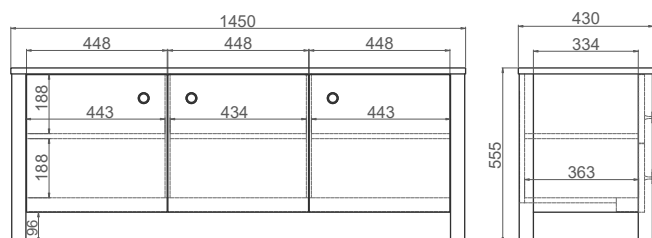

BG074

Д1450 Ш430 В555

тумба под ТВ