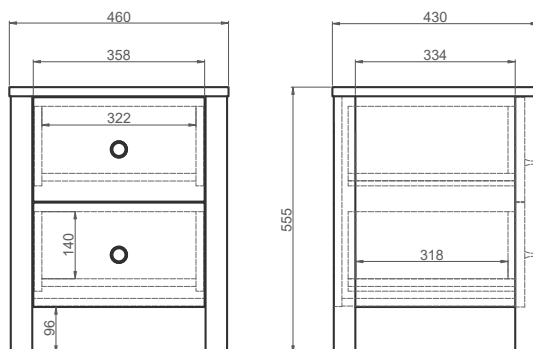

BG011

Д460 Ш430 В555
прикроватная тумба