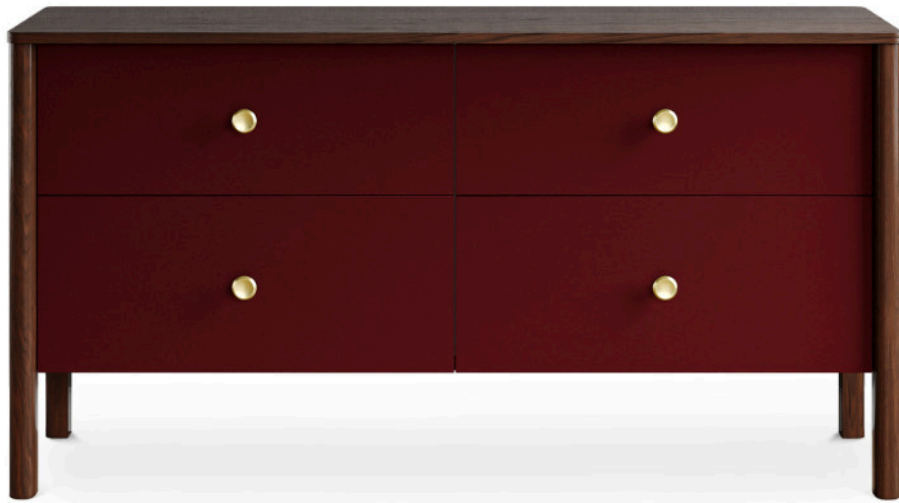

Палитра эмалей "dark"

При выборе эмали из этой палитры внутреннее наполнение изготавливается в цвете серый уголь.

110	111	112	117	118
оливковый RAL 7003	дымчатый кварц RAL 7039	бежево-серый RAL 7006	серый гранит RAL 7031	асфальт RAL 7043
119	120	121	122	123
маренго RAL 5008	сланец RAL 7015	графитовый RAL 7016	уголь RAL 7021	тёмный кобальт RAL 5011
124	125	126	127	128
полночь RAL 5004	морская волна RAL 5020	изумруд RAL 6004	хвоя RAL 6009	чёрно-зелёный RAL 6012
129	130	130		
марсала RAL 3005	бордо RAL 3007	индивидуальный RAL / NCS