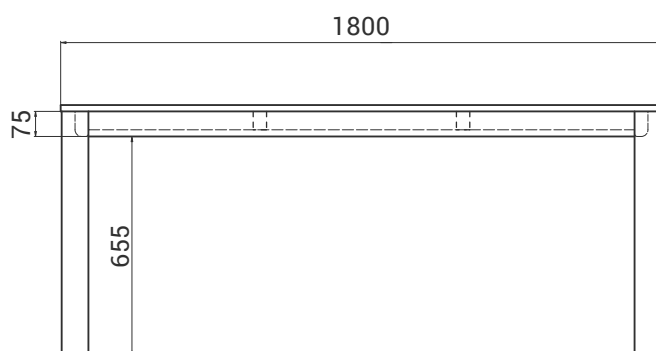

BGT029

Д1800 Ш800 В750

обеденный стол