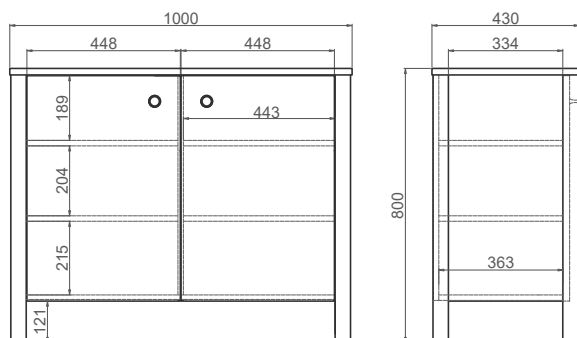

BG060

Д1000 Ш430 В800

КОМОД