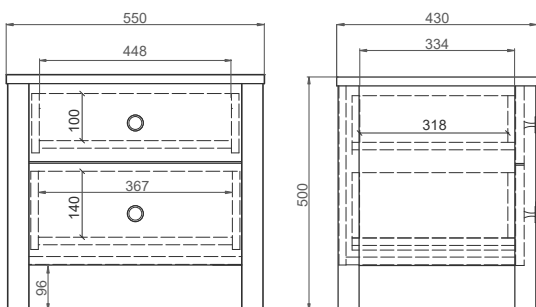

BG013

Д505 Ш430 В555
прикроватная тумба