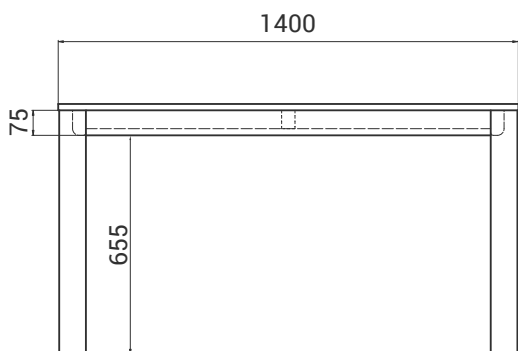

BGT020

Д1400 Ш800 В750

обеденный стол