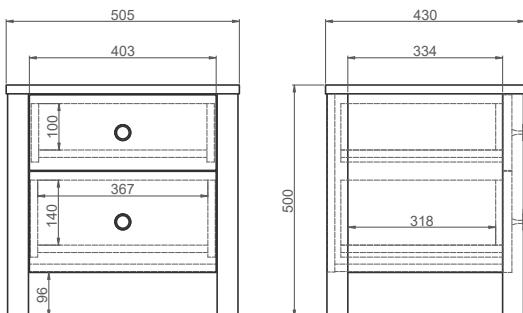

BG012

Д505 Ш430 В500
прикроватная тумба