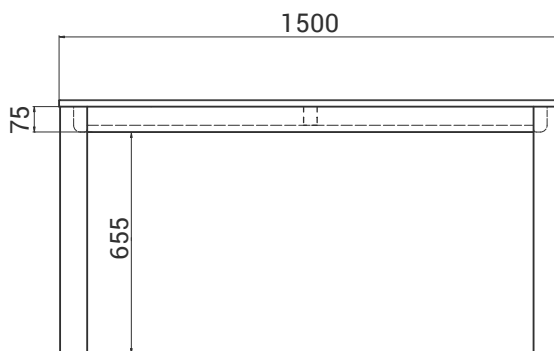

BGT023

Д1500 Ш800 В750

обеденный стол