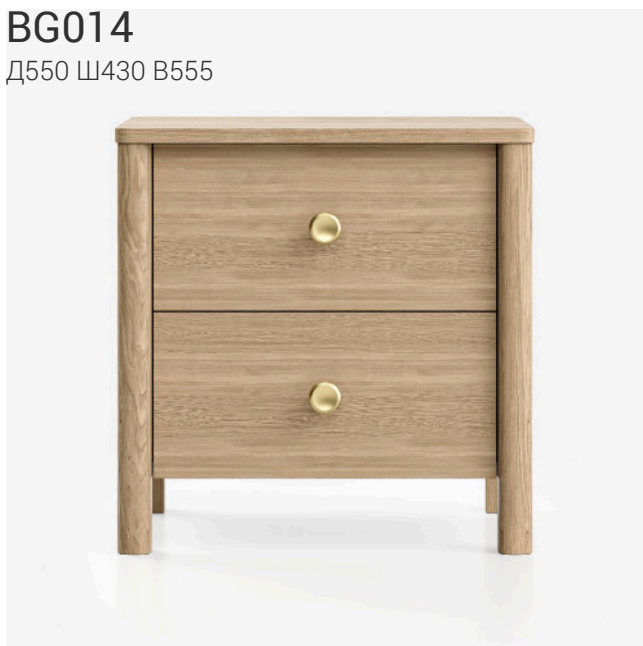

Прикроватные  
тумбы

**BG010**

Д460 Ш430 В500

**BG011**

Д460 Ш430 В555

**BG012**

Д505 Ш430 В500

**BG013**

Д505 Ш430 В555

**BG001**

Д550 Ш430 В500

**BG014**

Д550 Ш430 В555

Комоды

### BG080

Д730 Ш480 В995