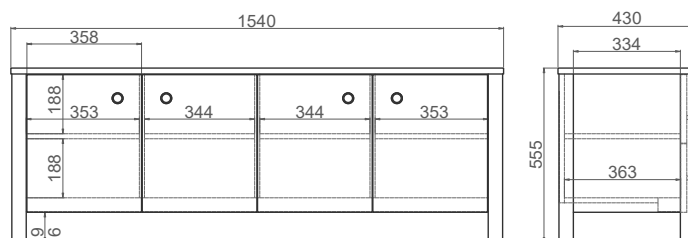

BG075

Д1540 Ш430 В555

тумба под ТВ