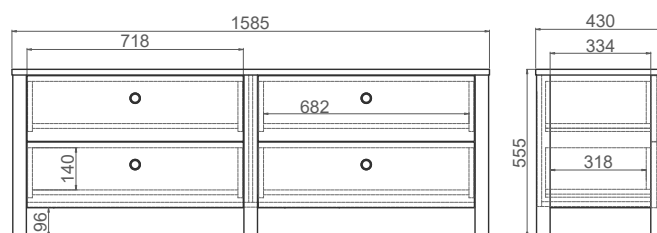

BG077

Д1585 Ш430 В555

тумба под ТВ