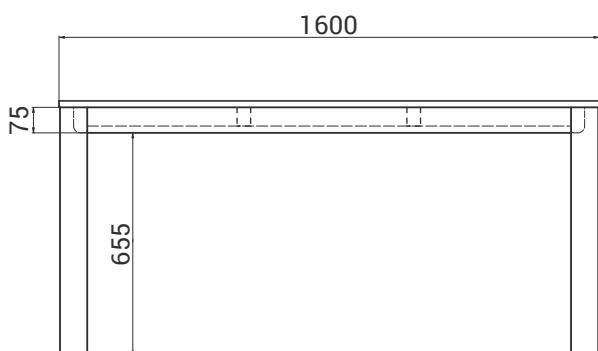

BGT025

Д1600 Ш800 В750

обеденный стол