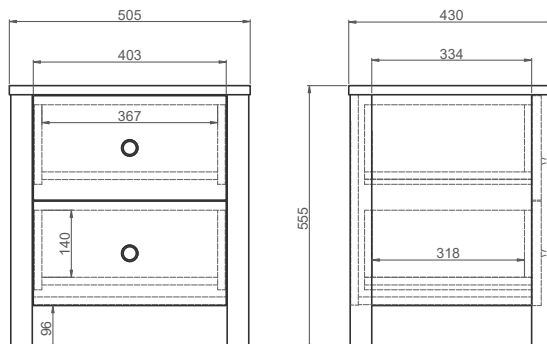

BG013

Д505 Ш430 В555
прикроватная тумба