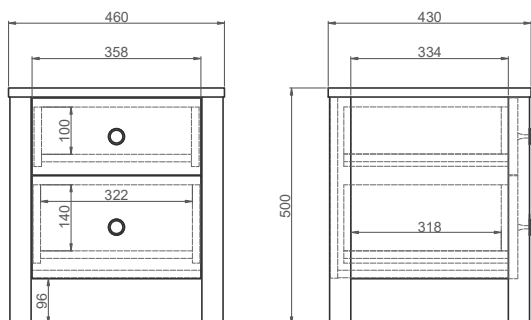

BG010

Д460 Ш430 В500
прикроватная тумба