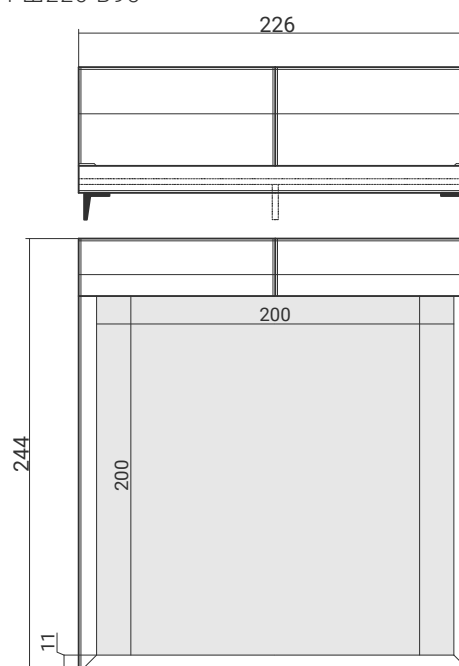

CD420

Д244 Ш226 В95

Матрас в комплект поставки не входит и приобретается отдельно.
Кровать поставляется в комплекте с ортопедическим основанием на металлическом каркасе, в разобранном виде.