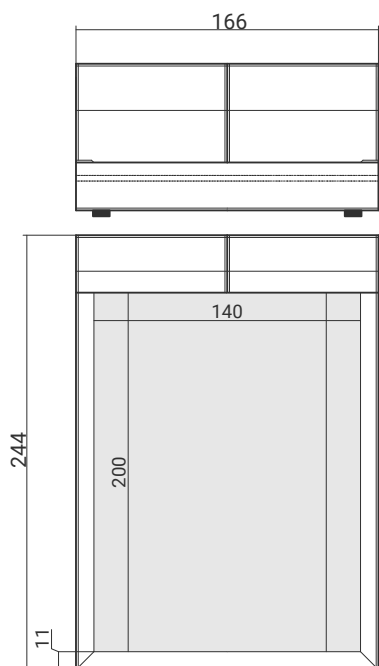

CD114*/CD214**

Д244 Ш166 В95