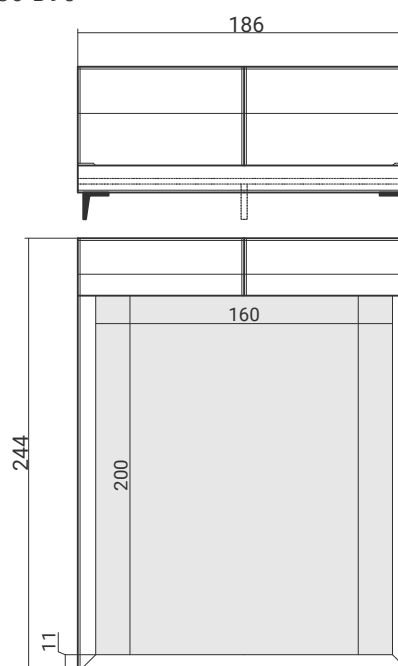

Матрас в комплект поставки не входит и приобретается отдельно.
 Кровать поставляется в комплекте с ортопедическим основанием на металлическом каркасе, в разобранном виде.

CD414

Д244 Ш166 В95

CD416

Д244 Ш186 В95