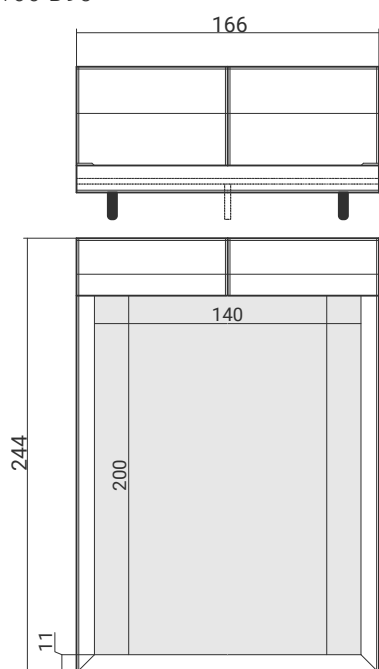

CD314

Д244 Ш166 В95