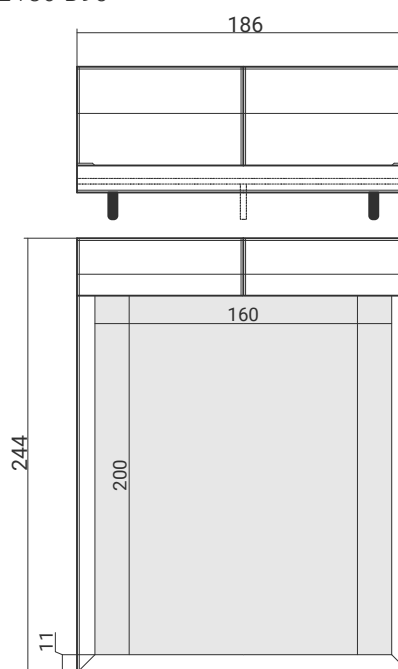

CD316

Д244 Ш186 В95