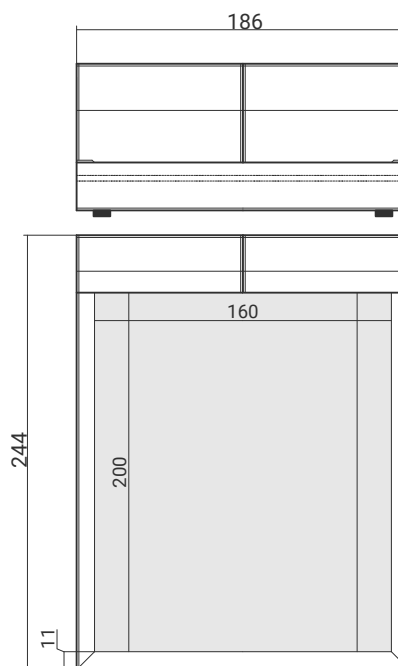

CD116*/CD216**

Д244 Ш186 В95