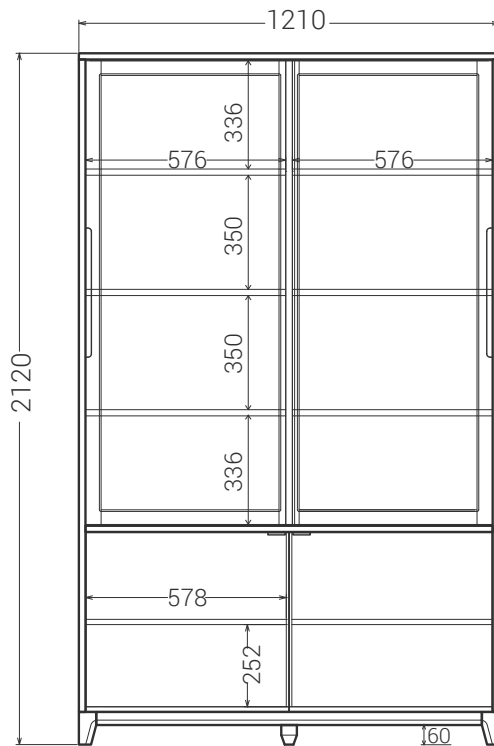

высокая витрина

CS184

Д1210 Ш450 В2120

высокая витрина

CS188

Д1390 Ш450 В2100

буфет

CS160