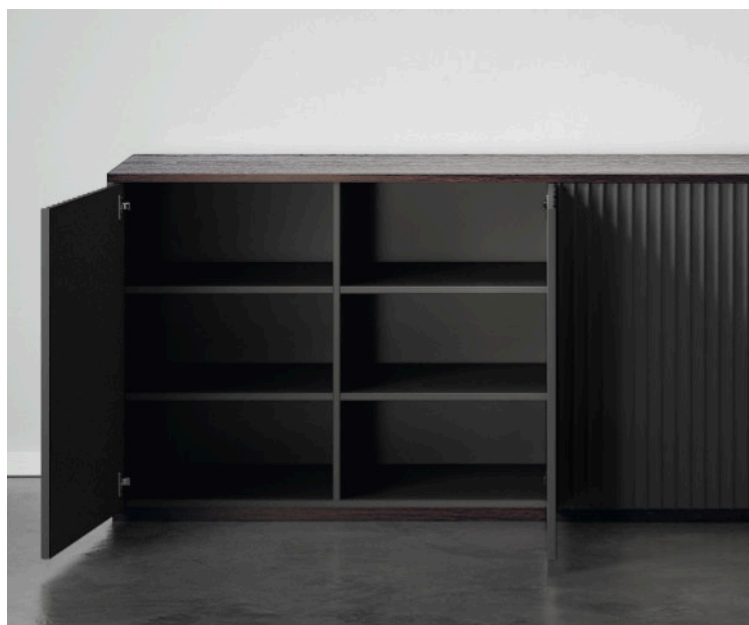

VR15

Д1657 Ш450 В796