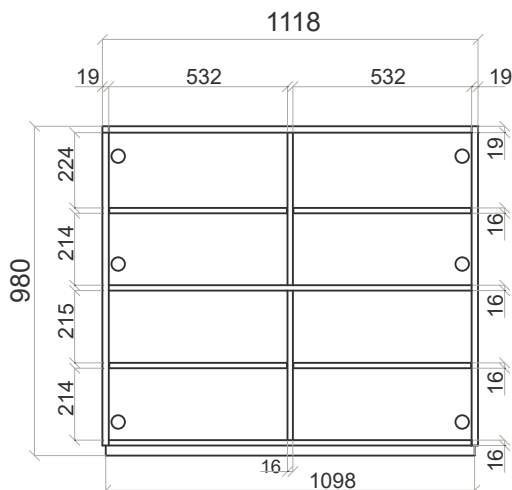

Д2064 Ш450 В796

Консоль на цоколе

VR13

Д1118 Ш450 В980

Высокий комод на цоколе

the_idea

www.theidea.ru

8 800 222 50 43