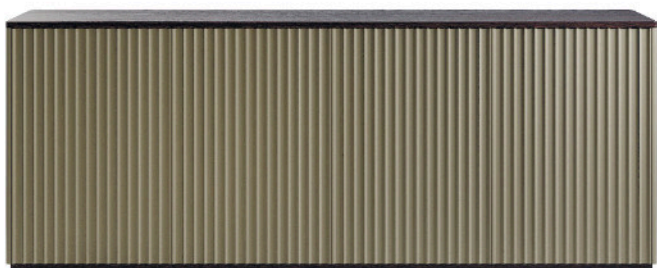

VR10

Д2064 Ш450 В796