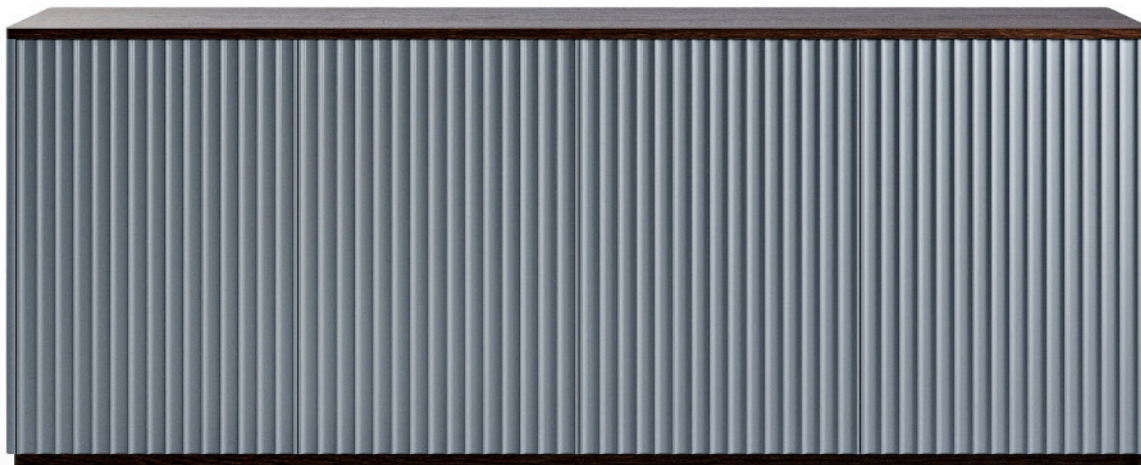

CODE

VERTICAL

THE IDEA.

Устроить детокс от визуального шума поможет интерьер в стиле минимализм. Основные черты стиля – функциональность и отказ от декоративности, монолитность и геометричность форм. Системы хранения с изящно закругленными деталями каркаса помогут освободить поверхности от вещей и зонировать пространство.

Коллекция CODE Vertical – это абсолютная лаконичность и чистота линий. Сочетание глубокой вертикальной фрезеровки на фасадах и строгих линий корпуса создает интересную игру теней. CODE не затеряется среди мебели, но и не перетянет на себя лишнее внимание.

Ящики бесшумно открываются одним нажатием за счет системы push-to-open и скрытых направляющих Hettich с доводчиками. Граница между дверцами практически незаметна благодаря аккуратному примыканию деталей с минимальными зазорами. Каркас выполнен из массива дуба, что обеспечивает прочность изделия.