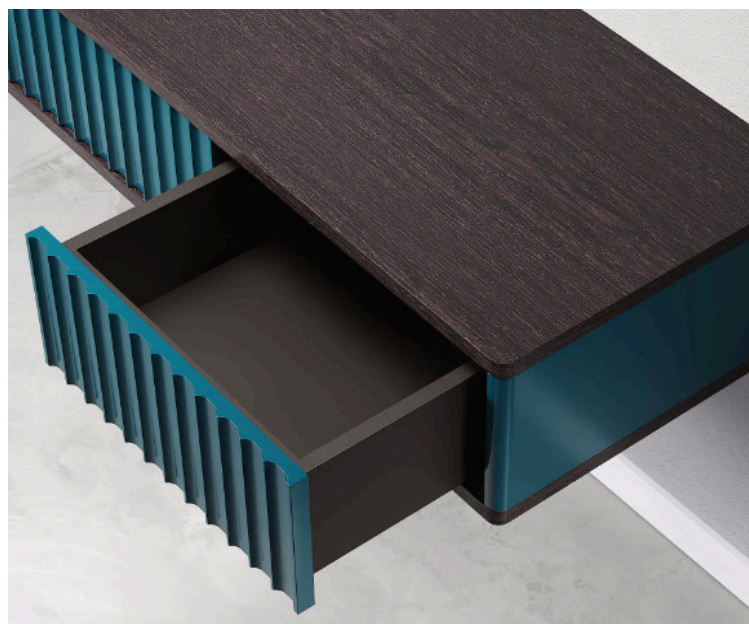

VR2

Д854 Ш405 В212