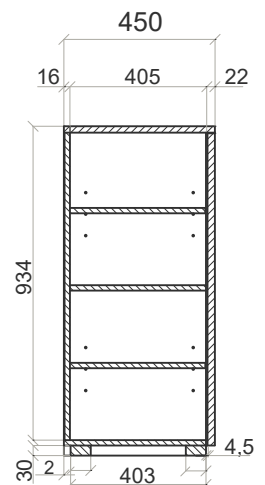

Д2064 Ш450 В796

Консоль на цоколе

VR13

Д1118 Ш450 В980

Высокий комод на цоколе

the_idea

www.theidea.ru

8 800 222 50 43