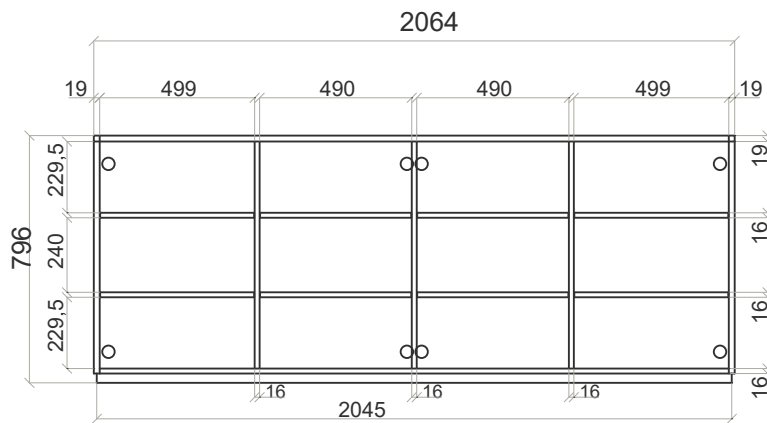

VR10

Д2064 Ш450 В796

Консоль на цоколе