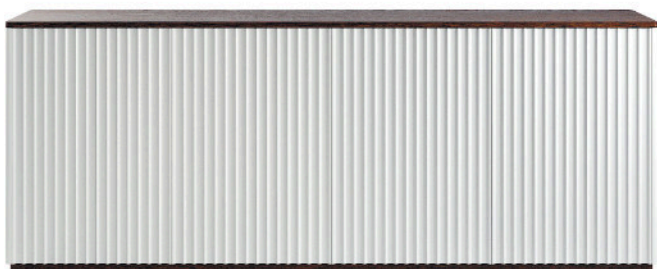

VR9

Д2064 Ш450 В796