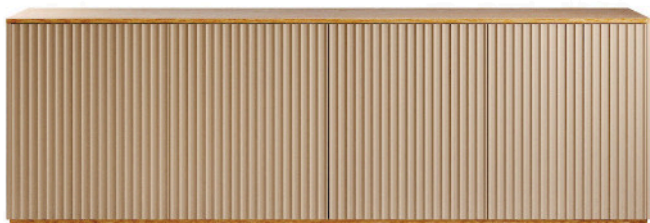

VR12

Д2460 Ш450 В796