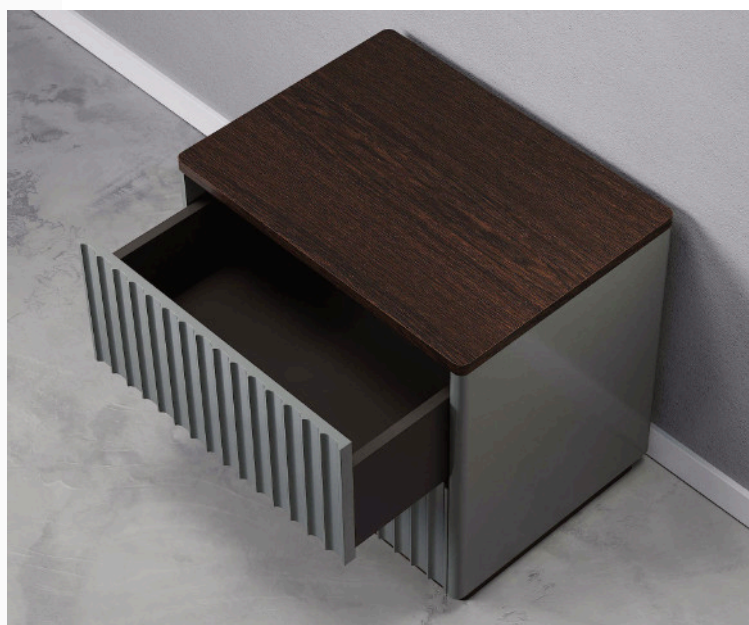

VR14

Д546 Ш405 В500