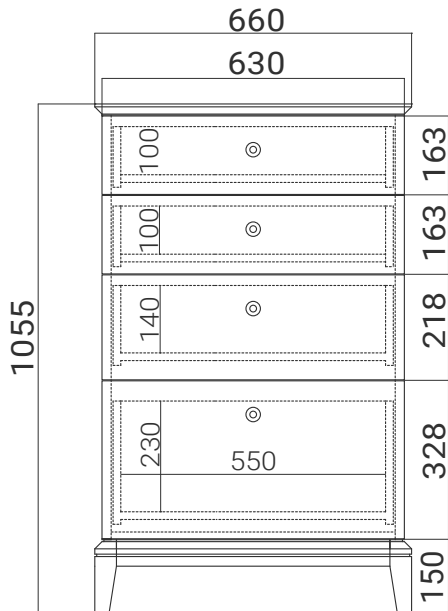

CR002

Д660 Ш500 В1055

ВЫСОКИЙ КОМОД