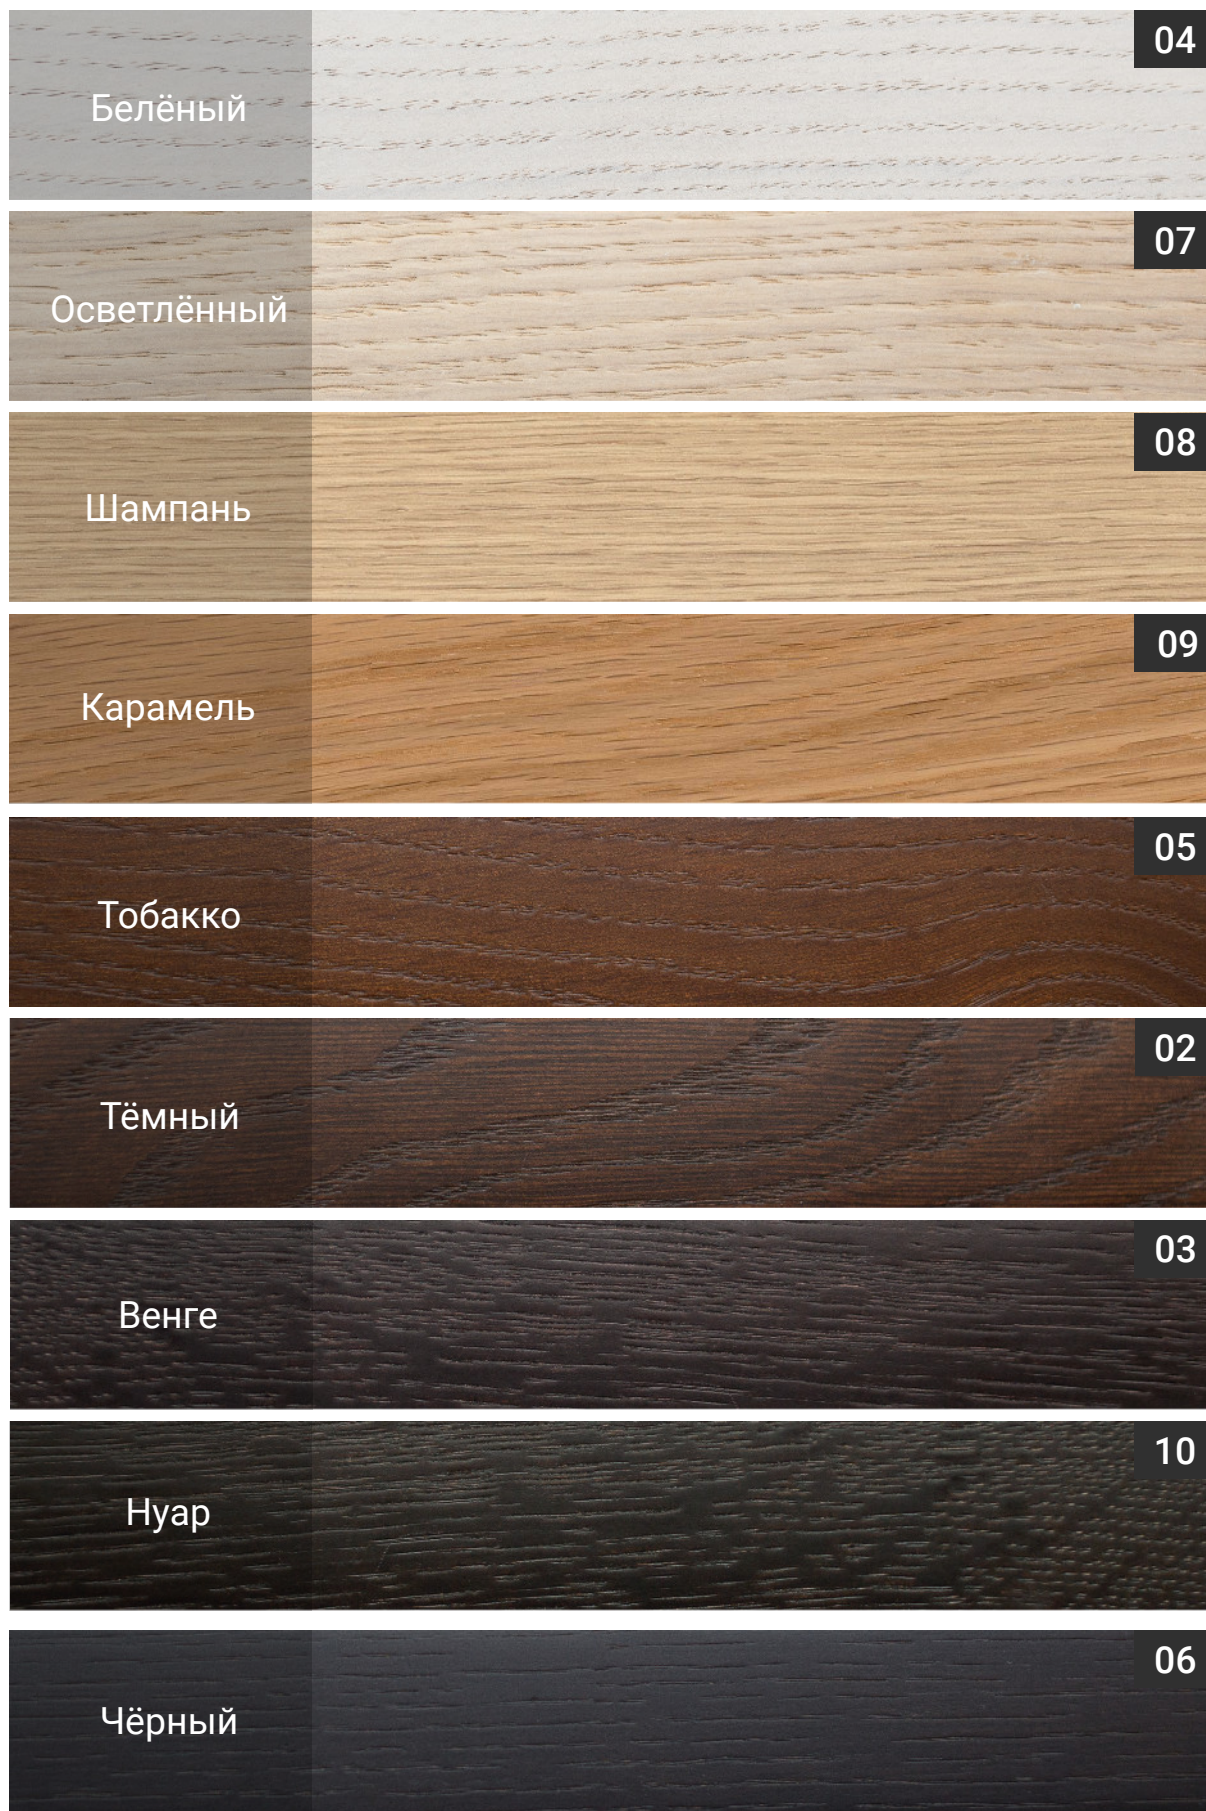

122

уголь  
RAL 7021

123

тёмный кобальт  
RAL 5011

124

полночь  
RAL 5004

125

морская волна  
RAL 5020

126

изумруд  
RAL 6004

127

хвоя  
RAL 6009

128

чёрно-зелёный  
RAL 6012

129

марсала  
RAL 3005

## Виды тонировки дуба

Гравировка CR1

Гравировка CR2

Без гравировки