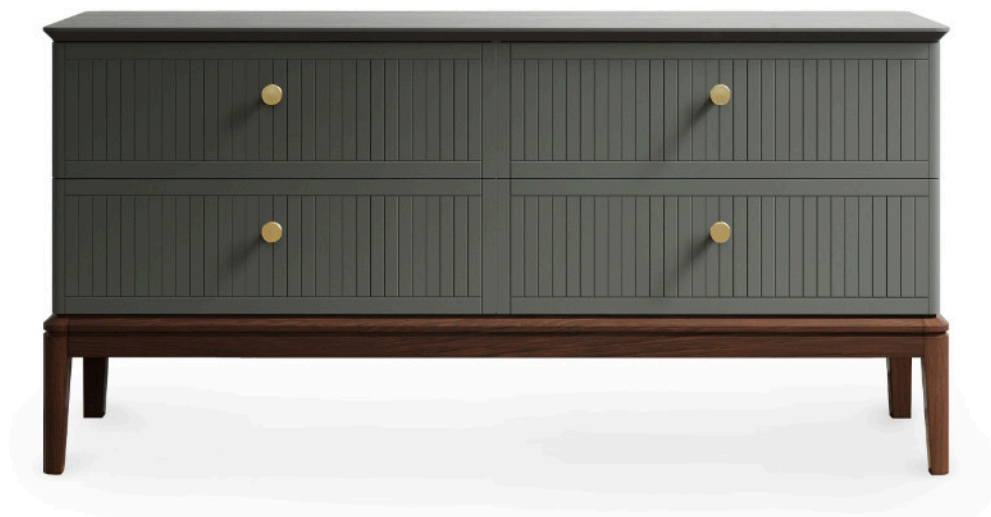

114

олово  
RAL 7046

115

бетон  
RAL 7037

116

платиновый  
RAL 7036

индивидуальный  
RAL / NCS

При выборе эмали из этой палитры внутреннее наполнение изготавливается в цвете серый уголь.