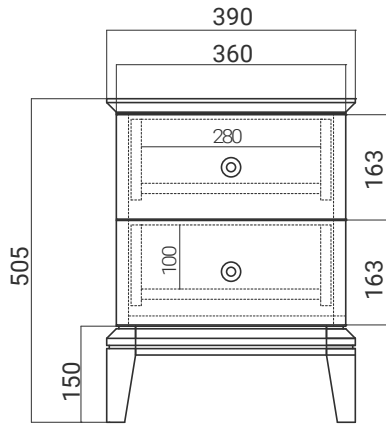

CR007

Д390 Ш387 В505
прикроватная тумба