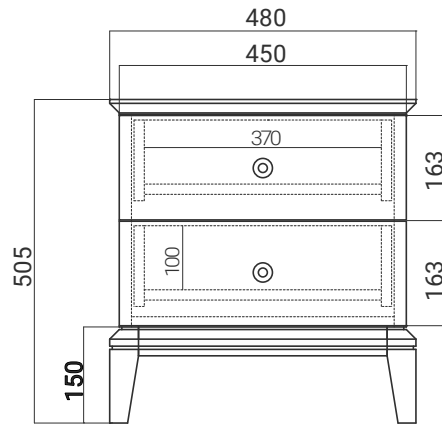

CR001

Д480 Ш435 В505
прикроватная тумба