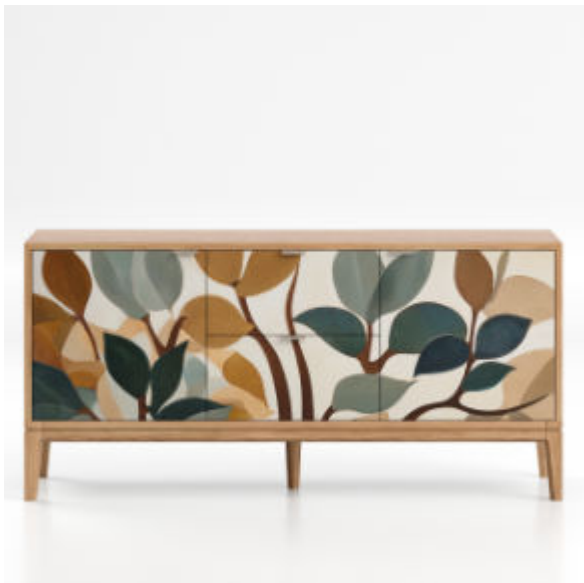

Тумба под ТВ TIMELESS
TL043 / принт 547