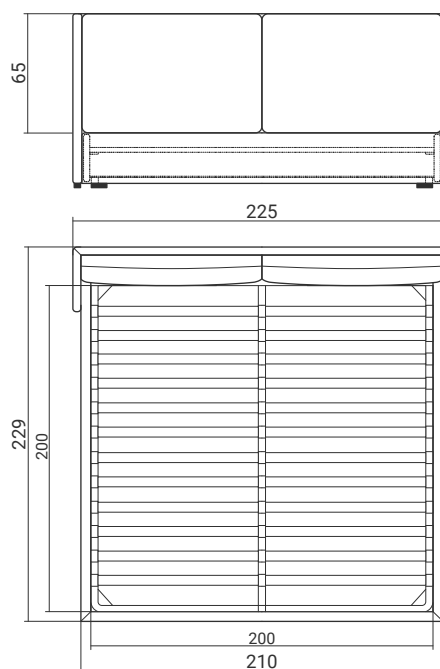

IRIS 118

Д229 Ш205 В100

IRIS 120

Д229 Ш225 В100

Матрас в комплект поставки не входит и приобретается отдельно.
Кровать поставляется в комплекте с ортопедическим основанием на металлическом каркасе, в разобранном виде.