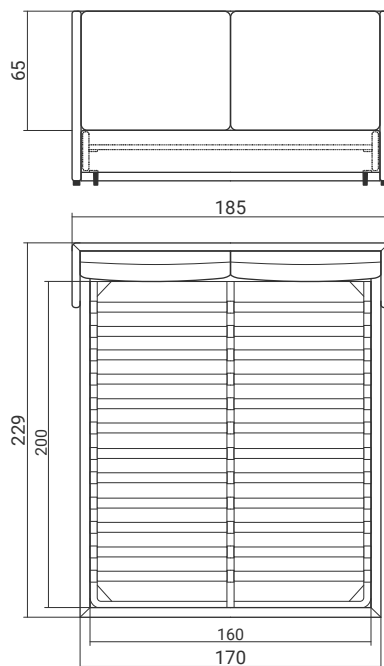

IRIS 216

Д229 Ш185 В100