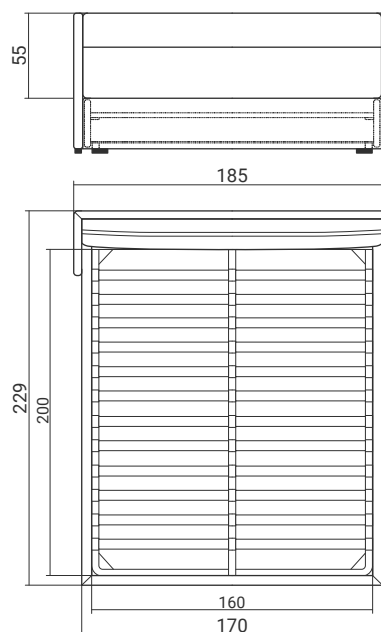

Матрас в комплект поставки не входит и приобретается отдельно.
Кровать поставляется в комплекте с ортопедическим основанием на металлическом каркасе, в разобранном виде.

IRIS 314

Д229 Ш165 В90

IRIS 316

Д229 Ш185 В90