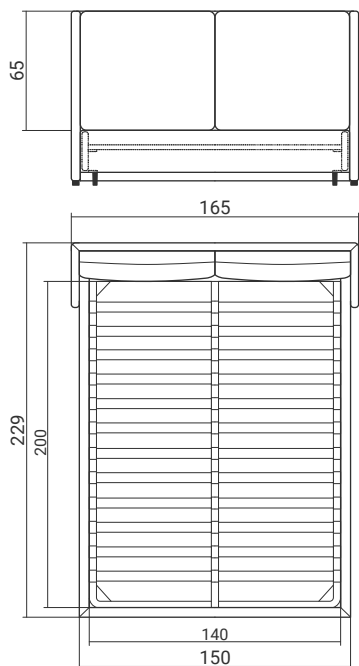

IRIS 214

Д229 Ш165 В100