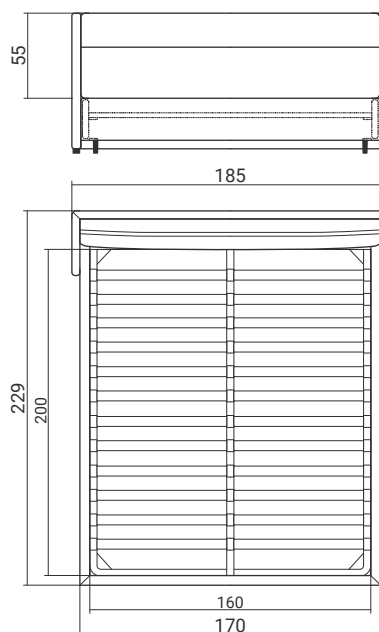

IRIS 416

Д229 Ш185 В90