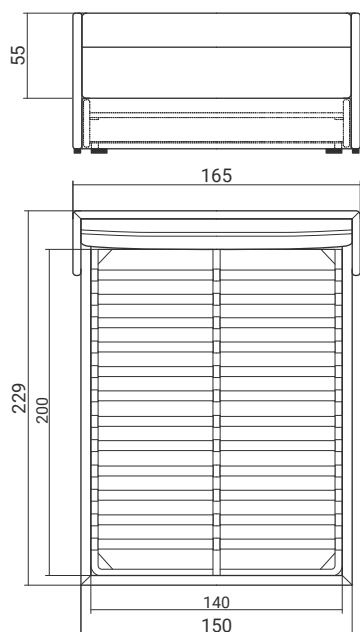

Матрас в комплект поставки не входит и приобретается отдельно.
Кровать поставляется в комплекте с ортопедическим основанием на металлическом каркасе, в разобранном виде.

IRIS 314

Д229 Ш165 В90

IRIS 316

Д229 Ш185 В90