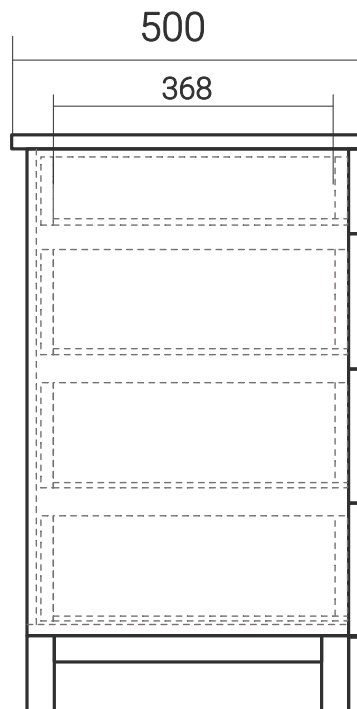

- - внутреннее наполнение (ящики) выполняется из ЛДСП цвета "светло-серый"
● - внутреннее наполнение (ящики) выполняется из ЛДСП цвета "серый уголь"

Схемы

IDT005

Д1000 Ш500 В750

консольный стол

the_idea

www.theidea.ru