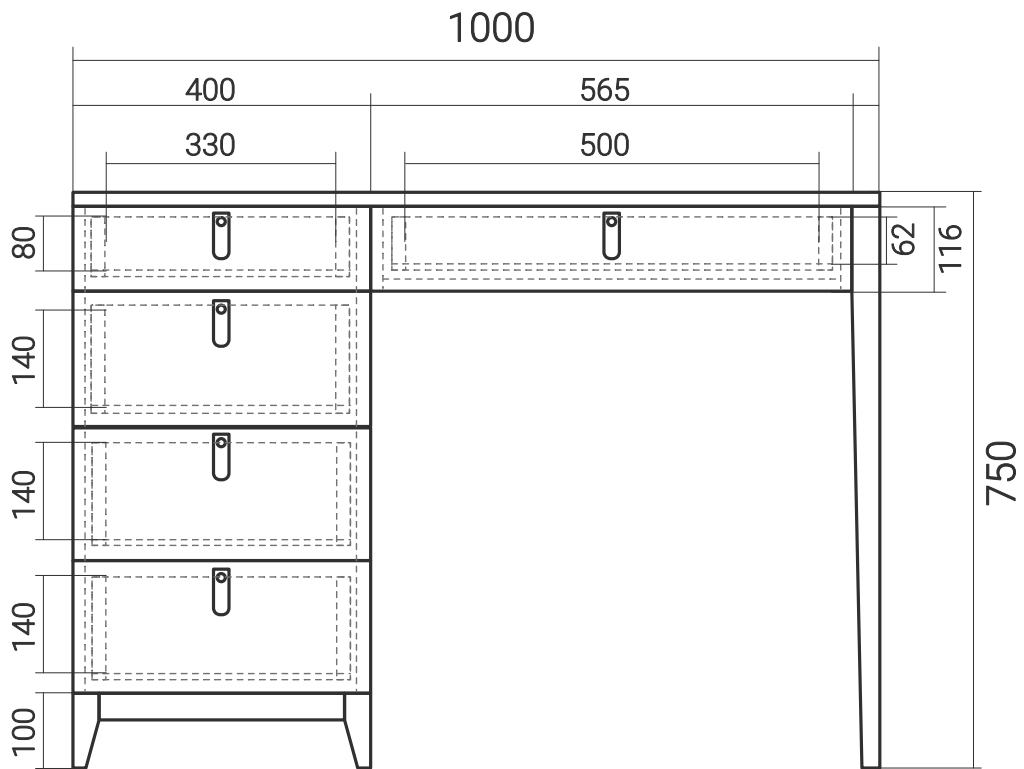

- - внутреннее наполнение (ящики) выполняется из ЛДСП цвета "светло-серый"
● - внутреннее наполнение (ящики) выполняется из ЛДСП цвета "серый уголь"

Схемы

IDT005

Д1000 Ш500 В750

консольный стол

the_idea

www.theidea.ru