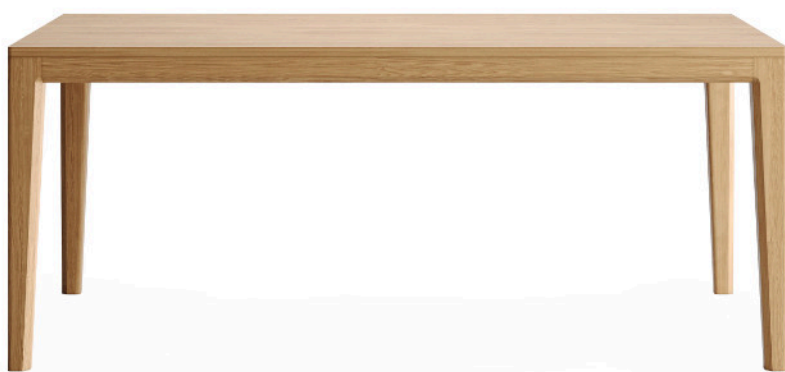

MVT30

Д1800 Ш900 В750