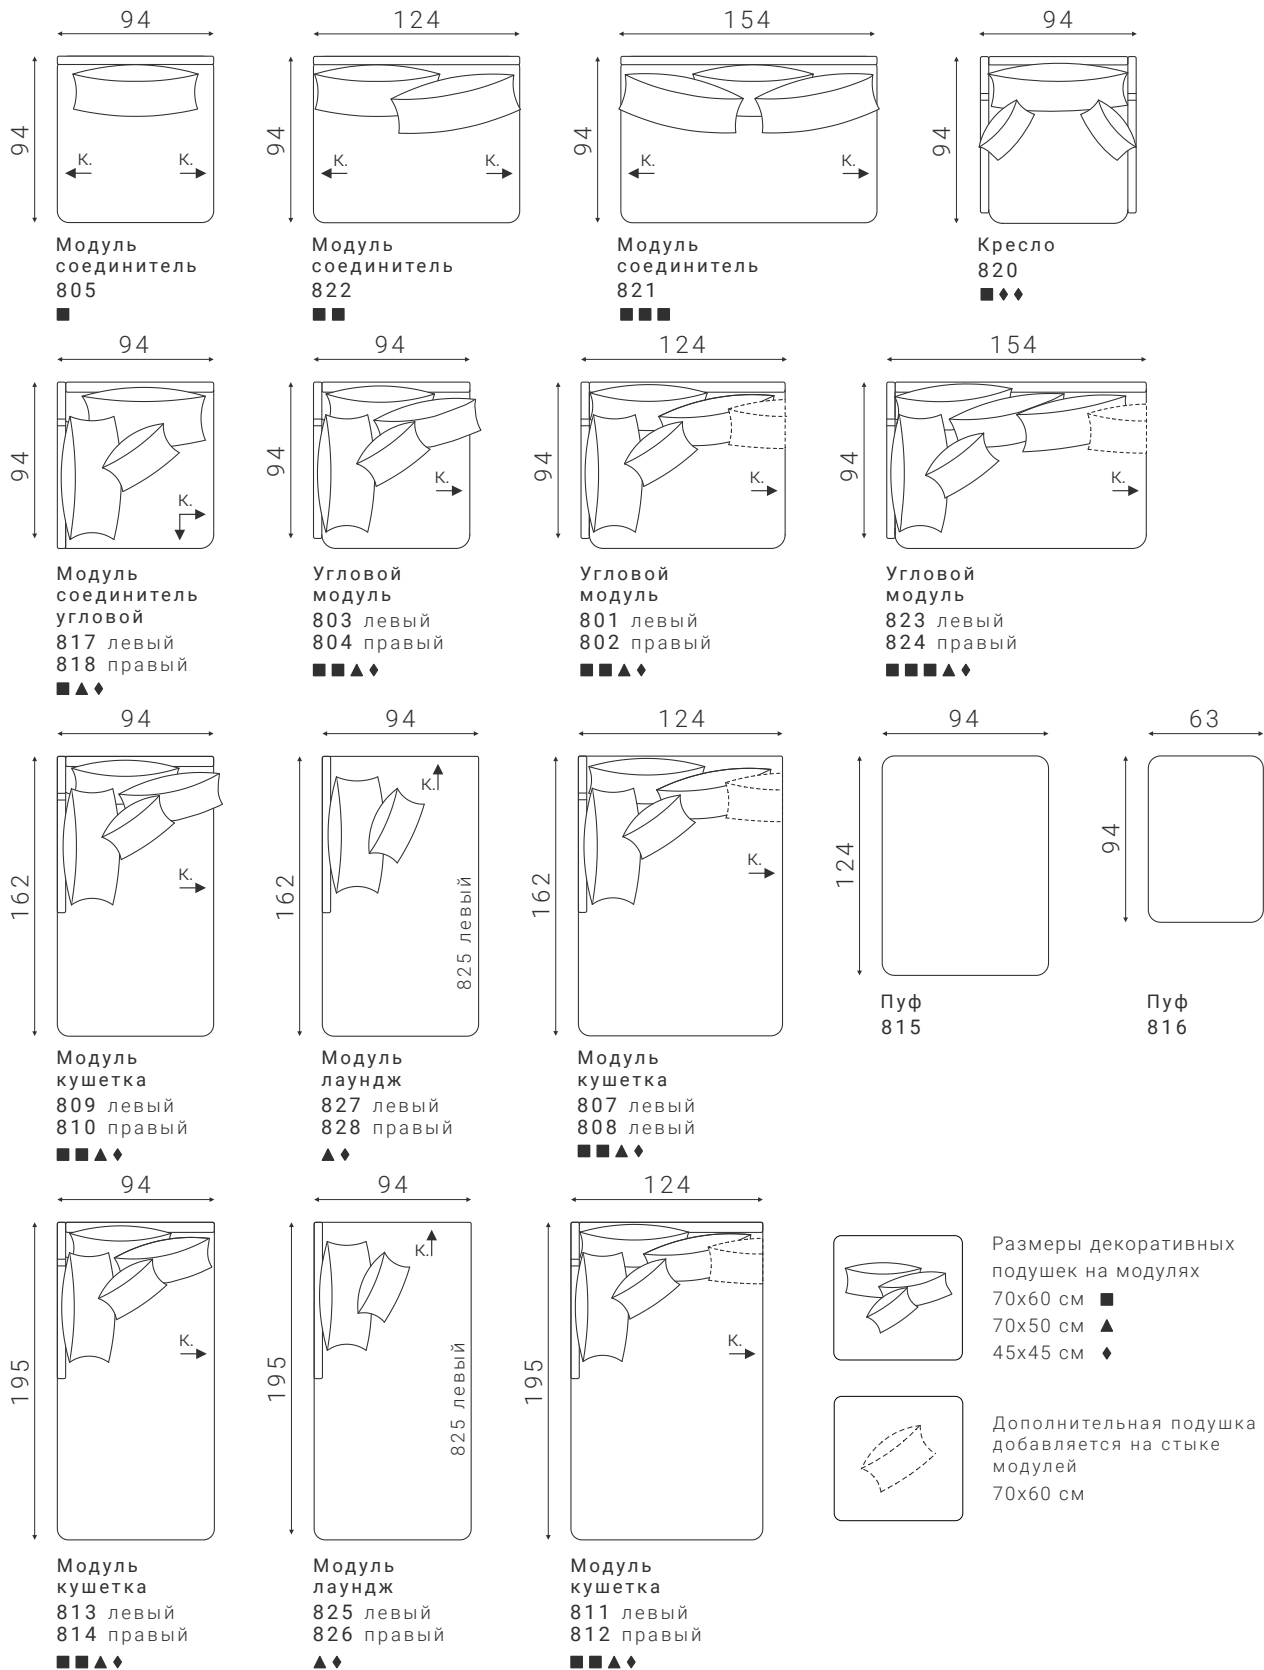

SOHO 809/828

Д256 Ш162 В92

SOHO 801/817/805/801

Д312 Ш256 В92

SOHO 820

Д94 Ш94 В92

25+

КОЛЛЕКЦИЙ ТКАНЕЙ*

Схемы

Размеры основных элементов всех модулей

Варианты модулей

Обозначение стороны, на которой расположен крепеж для соединения с другими модулями

the_idea

www.theidea.ru

8 800 222 50 43