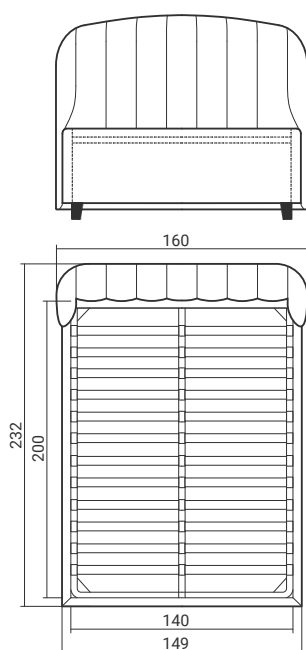

Схемы

TULIP 114

Д232 Ш160 В120

TULIP 116

Д232 Ш180 В120

TULIP 118

Д232 Ш200 В120

TULIP 120

TULIP 216

Д232 Ш180 В120

TULIP 218

Д232 Ш200 В120

TULIP 220

Д232 Ш220 В120

Матрас в комплект поставки не входит и приобретается отдельно.
Кровать поставляется в комплекте с ортопедическим основанием на металлическом каркасе, в разобранном виде.

TULIP 314
Д232 Ш160 В100

TULIP 316
Д232 Ш180 В100

TULIP 318
Д232 Ш200 В100

TULIP 320
Д232 Ш220 В100

Матрас в комплект поставки не входит и приобретается отдельно.
Кровать поставляется в комплекте с ортопедическим основанием на металлическом каркасе, в разобранном виде.

TULIP 414

Д232 Ш160 В100

TULIP 416

Д232 Ш180 В100

TULIP 418

Д232 Ш200 В100

TULIP 420

Д232 Ш220 В100