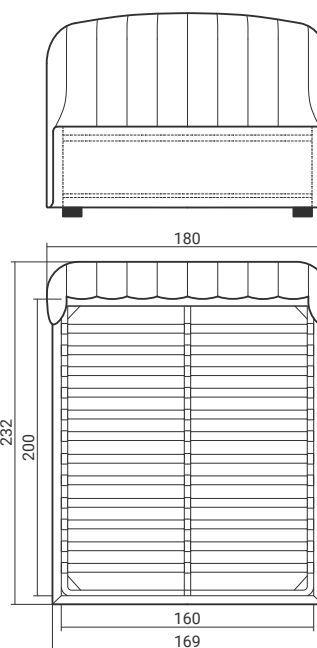

TULIP 320
Д232 Ш220 В100