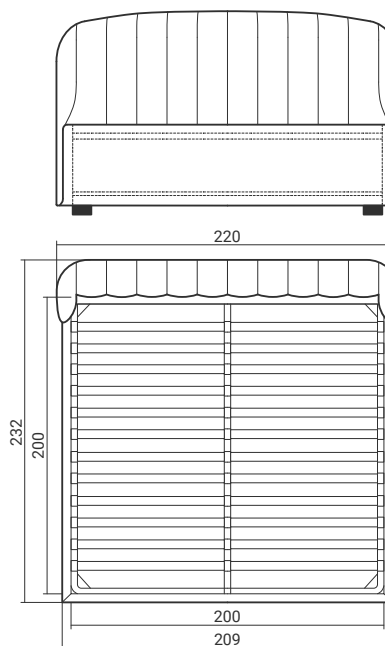

Матрас в комплект поставки не входит и приобретается отдельно.
Кровать поставляется в комплекте с ортопедическим основанием на металлическом каркасе, в разобранном виде.