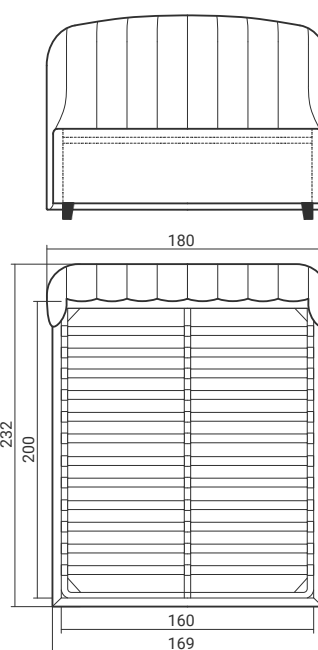

Схемы

TULIP 114

Д232 Ш160 В120

TULIP 116

Д232 Ш180 В120

TULIP 118

Д232 Ш200 В120

TULIP 120

TULIP 314
Д232 Ш160 В100

TULIP 316
Д232 Ш180 В100

TULIP 318
Д232 Ш200 В100

TULIP 320
Д232 Ш220 В100

Матрас в комплект поставки не входит и приобретается отдельно.
Кровать поставляется в комплекте с ортопедическим основанием на металлическом каркасе, в разобранном виде.

TULIP 414

Д232 Ш160 В100

TULIP 416

Д232 Ш180 В100

TULIP 418

Д232 Ш200 В100

TULIP 420

Д232 Ш220 В100