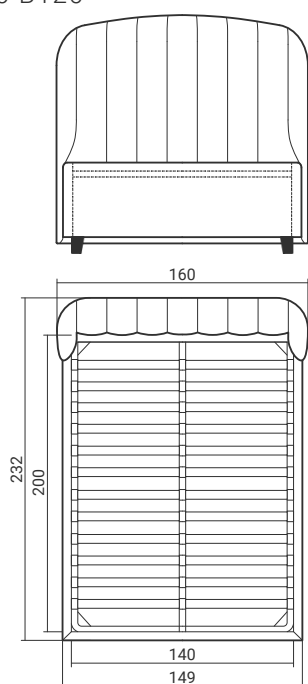

Схемы

TULIP 114

Д232 Ш160 В120

TULIP 116

Д232 Ш180 В120

TULIP 118

Д232 Ш200 В120

TULIP 120

TULIP 216

Д232 Ш180 В120

TULIP 218

Д232 Ш200 В120

TULIP 220

Д232 Ш220 В120

Матрас в комплект поставки не входит и приобретается отдельно.
Кровать поставляется в комплекте с ортопедическим основанием на металлическом каркасе, в разобранном виде.