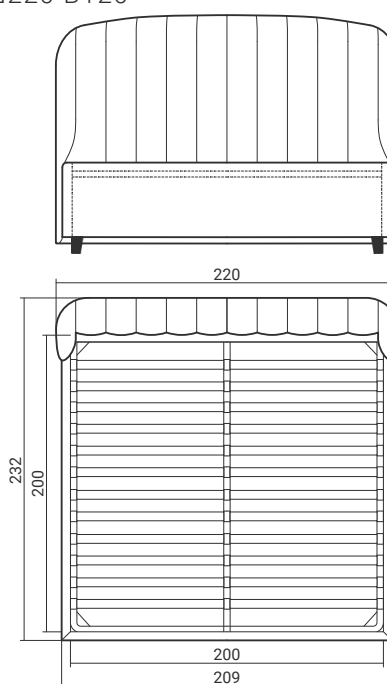

Схемы

TULIP 114

Д232 Ш160 В120

TULIP 116

Д232 Ш180 В120

TULIP 118

Д232 Ш200 В120

TULIP 120

TULIP 216

Д232 Ш180 В120

TULIP 218

Д232 Ш200 В120

TULIP 220

Д232 Ш220 В120

Матрас в комплект поставки не входит и приобретается отдельно.
Кровать поставляется в комплекте с ортопедическим основанием на металлическом каркасе, в разобранном виде.