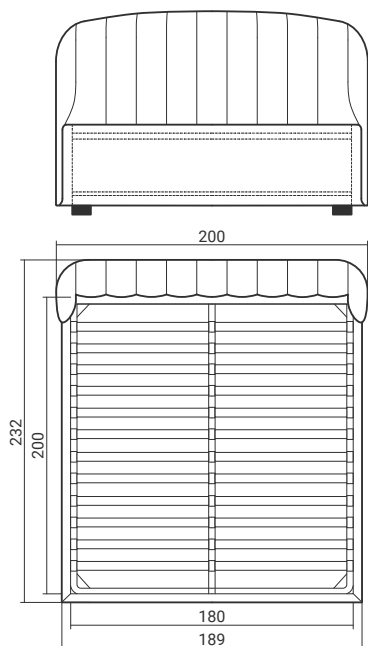

Матрас в комплект поставки не входит и приобретается отдельно.
Кровать поставляется в комплекте с ортопедическим основанием на металлическом каркасе, в разобранном виде.