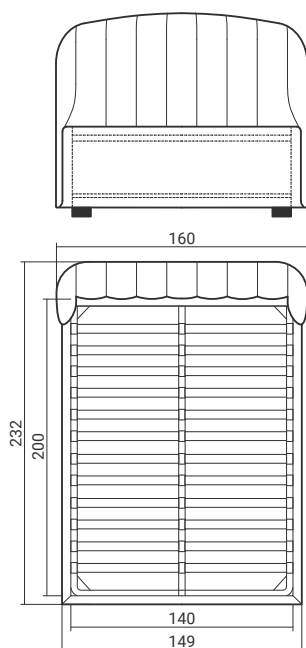

TULIP 318
Д232 Ш200 В100